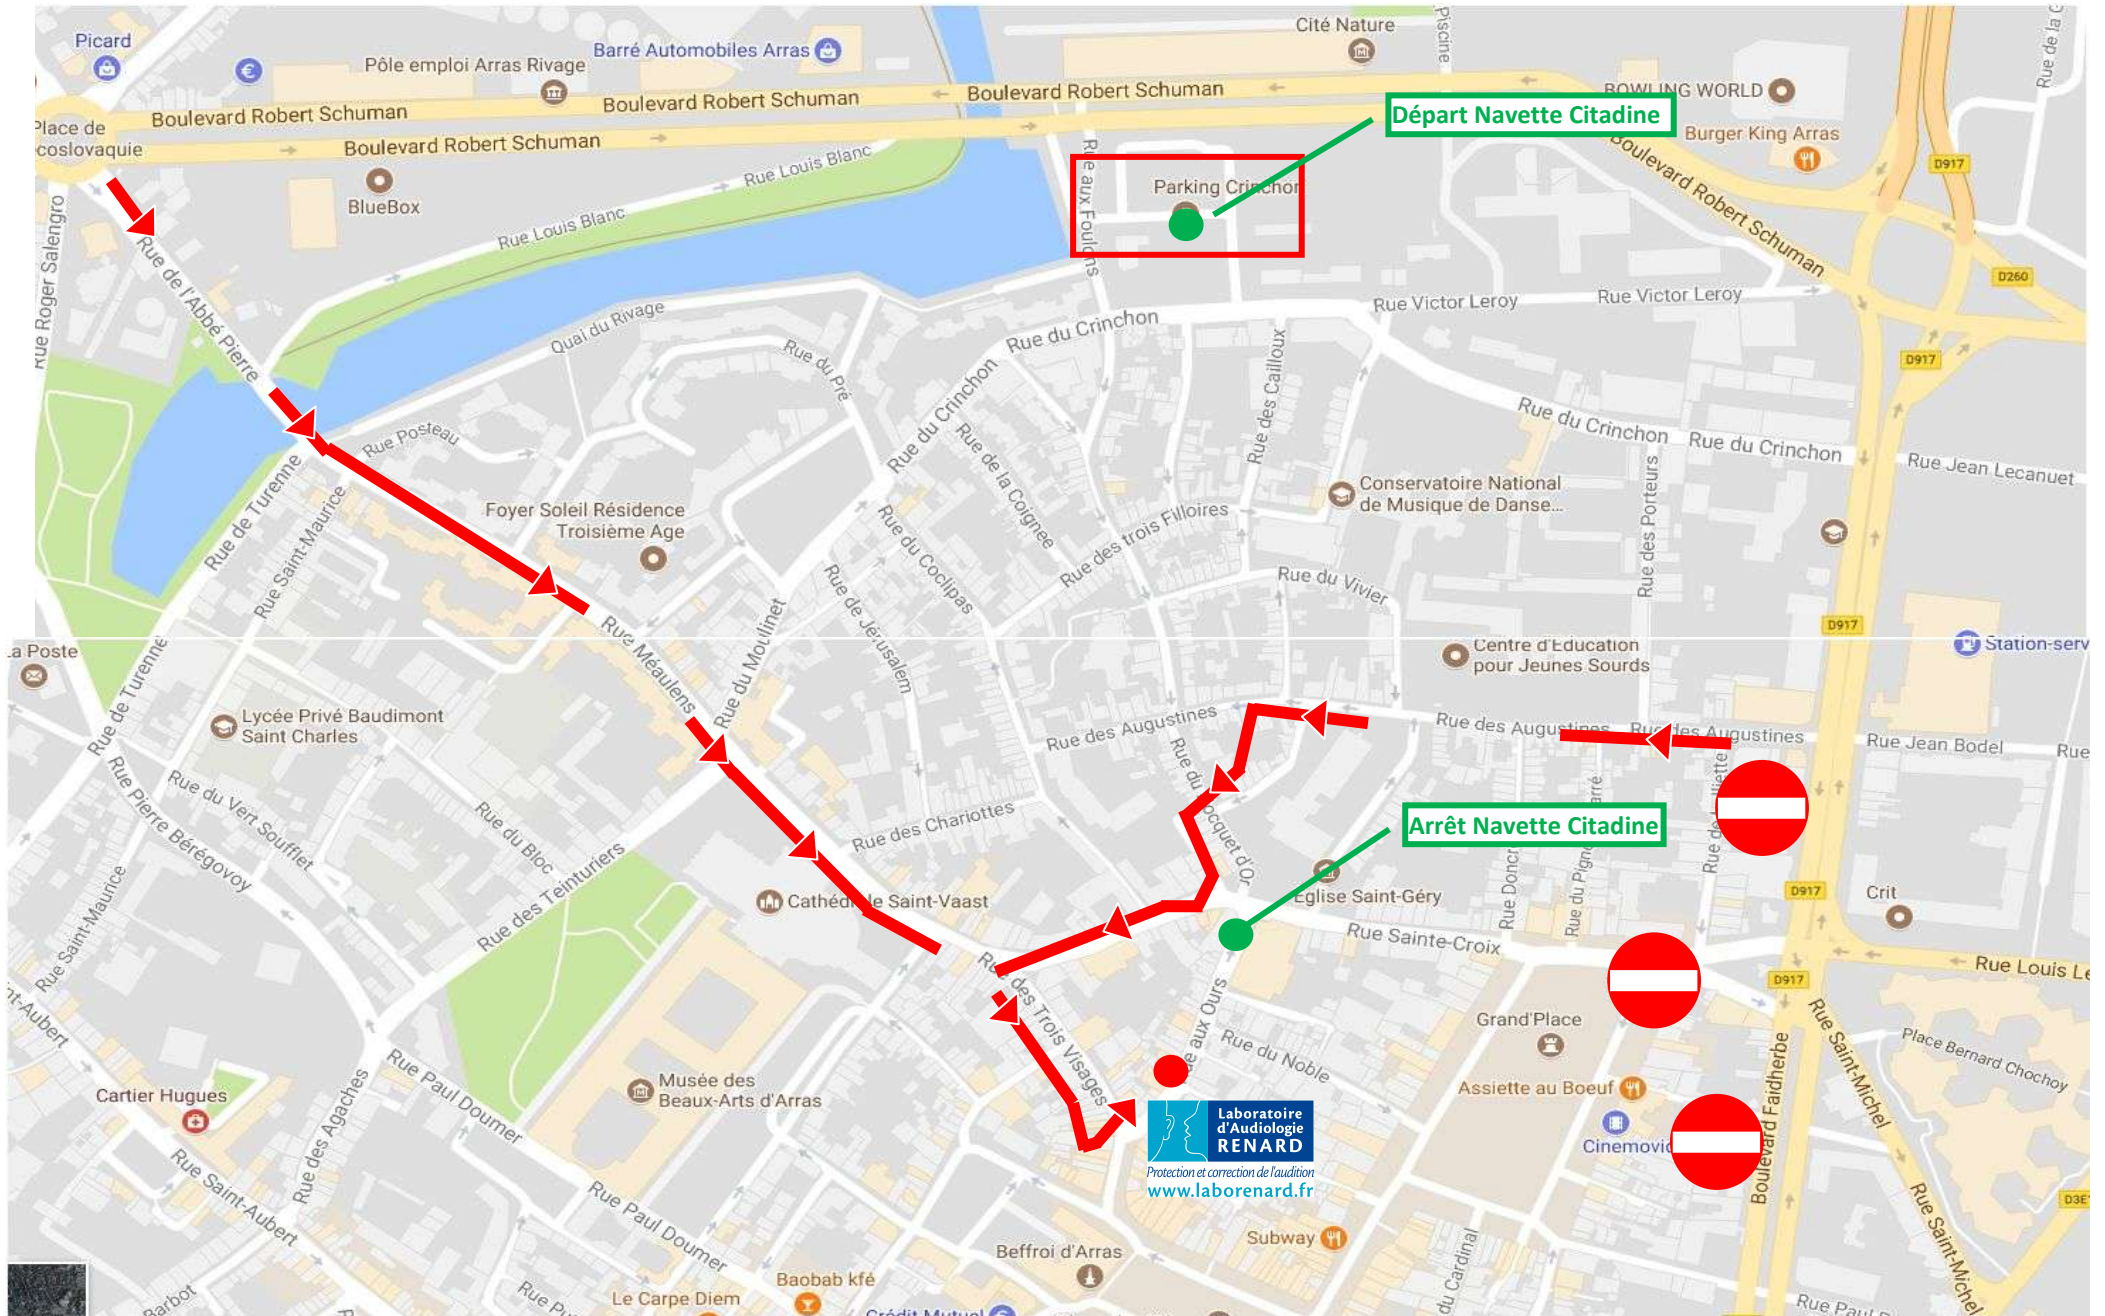

PLAN D'ACCES AU LABORATOIRE RENARD PENDANT LE MARCHE DE NOEL

Navette citadine gratuite au départ du parking Crinçon. Arrêt à 50 m du laboratoire